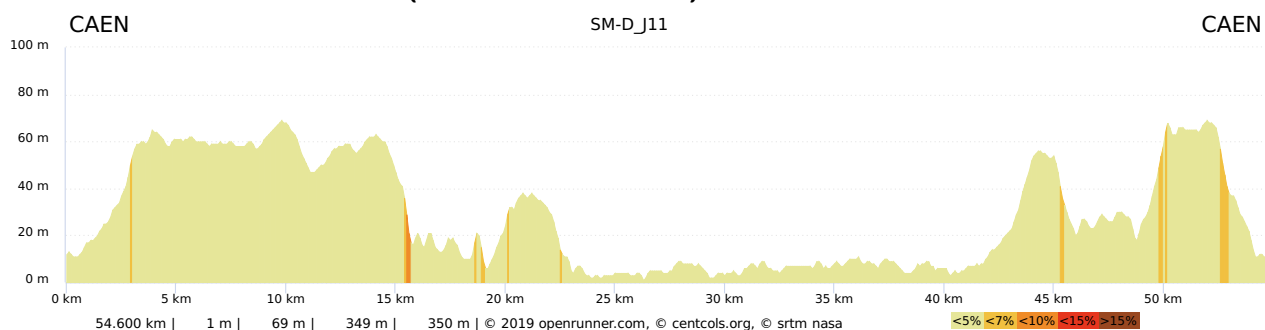

Dénivelés Saint-Malo – Deauville 2019

Jour 2 : Boucle Plouer-sur-Rance

Jour 3 : Boucle Cancale

Jour 4 : St-Malo à Mont Saint-Michel

Jour 5 : Boucle Argouges

Jour 6 : Mont Saint-Michel à Granville

Jour 7 : Boucle Granville (La Haye-Pesnel)

Jour 8 : Granville à Saint-Lo

Jour 9 : Boucle Saint-Lo (Torigni)

Jour 10 : Saint-Lo à Caen

Jour 11 : Boucle Caen (St-Luc-sur-Mer)

Jour 12 : Caen à Deauville

Jour 13 : Boucle à Deauville (Honfleur)