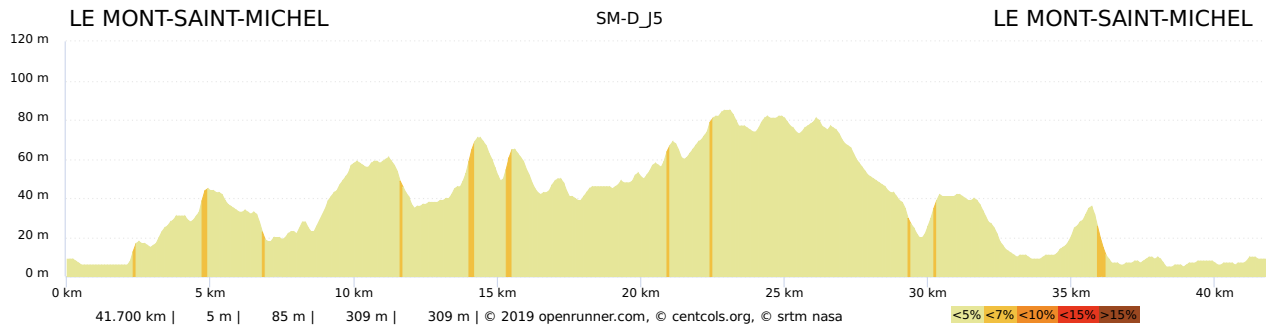

Dénivelés Saint-Malo – Deauville 2019

Jour 2 : Boucle Plouer-sur-Rance

Jour 3 : Boucle Cancale

Jour 4 : St-Malo à Mont Saint-Michel

Jour 5 : Boucle Argouges

Jour 6 : Mont Saint-Michel à Granville

Jour 7 : Boucle Granville (La Haye-Pesnel)

Jour 8 : Granville à Saint-Lo

Jour 9 : Boucle Saint-Lo (Torigni)

Jour 10 : Saint-Lo à Caen

Jour 11 : Boucle Caen (St-Luc-sur-Mer)

Jour 12 : Caen à Deauville

Jour 13 : Boucle à Deauville (Honfleur)