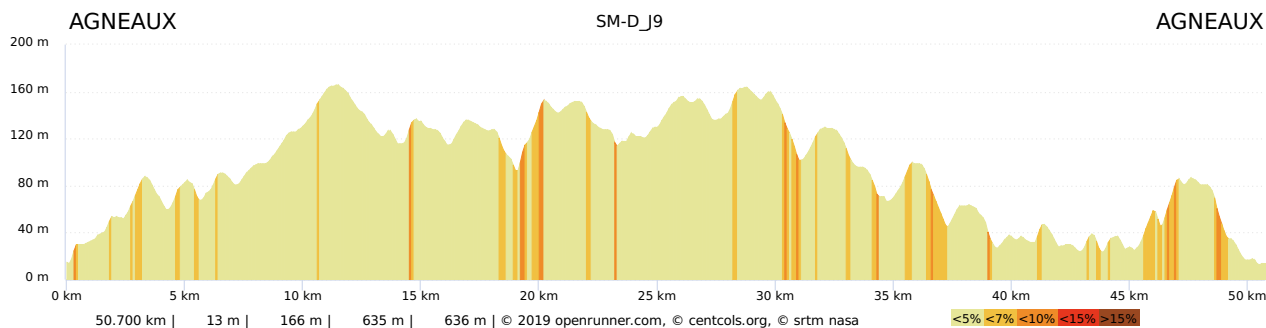

Dénivelés Saint-Malo – Deauville 2019

Jour 2 : Boucle Plouer-sur-Rance

Jour 3 : Boucle Cancale

Jour 4 : St-Malo à Mont Saint-Michel

Jour 5 : Boucle Argouges

Jour 6 : Mont Saint-Michel à Granville

Jour 7 : Boucle Granville (La Haye-Pesnel)

Jour 8 : Granville à Saint-Lo

Jour 9 : Boucle Saint-Lo (Torigni)

Jour 10 : Saint-Lo à Caen

Jour 11 : Boucle Caen (St-Luc-sur-Mer)

Jour 12 : Caen à Deauville

Jour 13 : Boucle à Deauville (Honfleur)