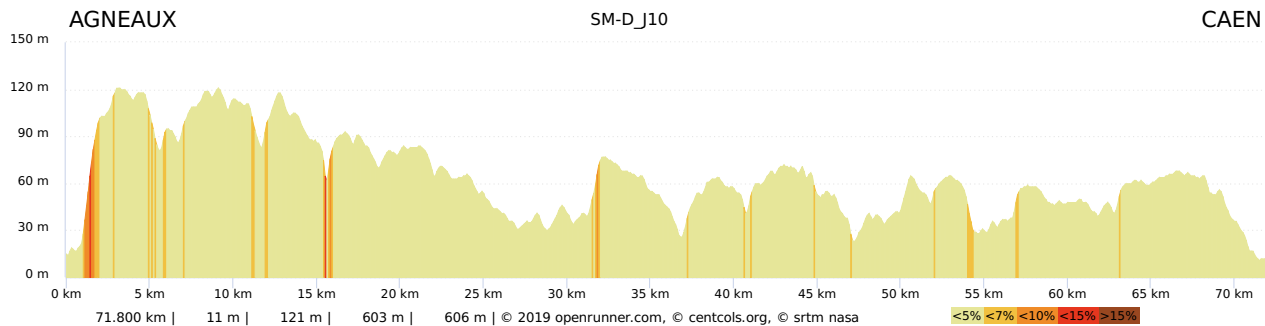

Dénivelés Saint-Malo – Deauville 2019

Jour 2 : Boucle Plouer-sur-Rance

Jour 3 : Boucle Cancale

Jour 4 : St-Malo à Mont Saint-Michel

Jour 5 : Boucle Argouges

Jour 6 : Mont Saint-Michel à Granville

Jour 7 : Boucle Granville (La Haye-Pesnel)

Jour 8 : Granville à Saint-Lo

Jour 9 : Boucle Saint-Lo (Torigni)

Jour 10 : Saint-Lo à Caen

Jour 11 : Boucle Caen (St-Luc-sur-Mer)

Jour 12 : Caen à Deauville

Jour 13 : Boucle à Deauville (Honfleur)