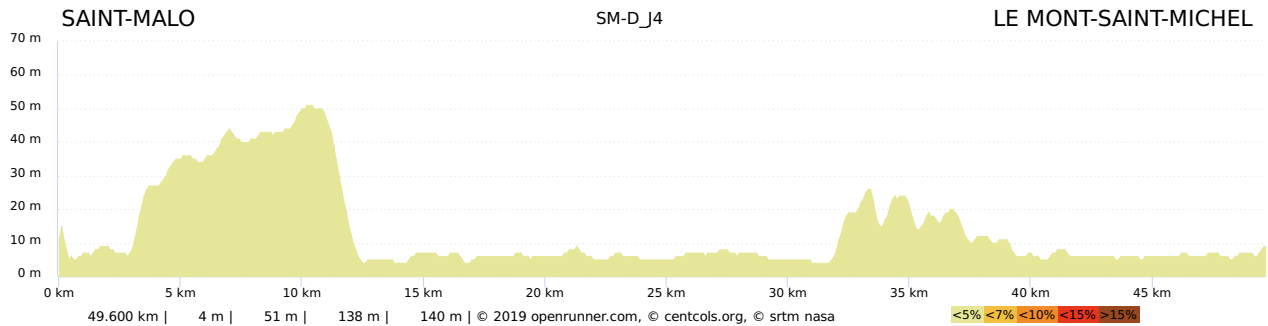

Dénivelés Saint-Malo – Deauville 2019

Jour 2 : Boucle Plouer-sur-Rance

Jour 3 : Boucle Cancale

Jour 4 : St-Malo à Mont Saint-Michel

Jour 5 : Boucle Argouges

Jour 6 : Mont Saint-Michel à Granville

Jour 7 : Boucle Granville (La Haye-Pesnel)

Jour 8 : Granville à Saint-Lo

Jour 9 : Boucle Saint-Lo (Torigni)

Jour 10 : Saint-Lo à Caen

Jour 11 : Boucle Caen (St-Luc-sur-Mer)

Jour 12 : Caen à Deauville

Jour 13 : Boucle à Deauville (Honfleur)