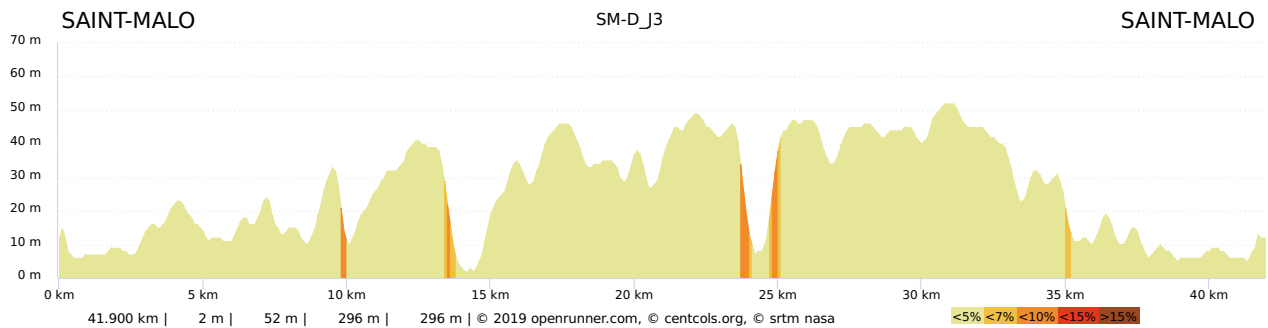

Dénivelés Saint-Malo – Deauville 2019

Jour 2 : Boucle Plouer-sur-Rance

Jour 3 : Boucle Cancale

Jour 4 : St-Malo à Mont Saint-Michel

Jour 5 : Boucle Argouges

Jour 6 : Mont Saint-Michel à Granville

Jour 7 : Boucle Granville (La Haye-Pesnel)

Jour 8 : Granville à Saint-Lo

Jour 9 : Boucle Saint-Lo (Torigni)

Jour 10 : Saint-Lo à Caen

Jour 11 : Boucle Caen (St-Luc-sur-Mer)

Jour 12 : Caen à Deauville

Jour 13 : Boucle à Deauville (Honfleur)