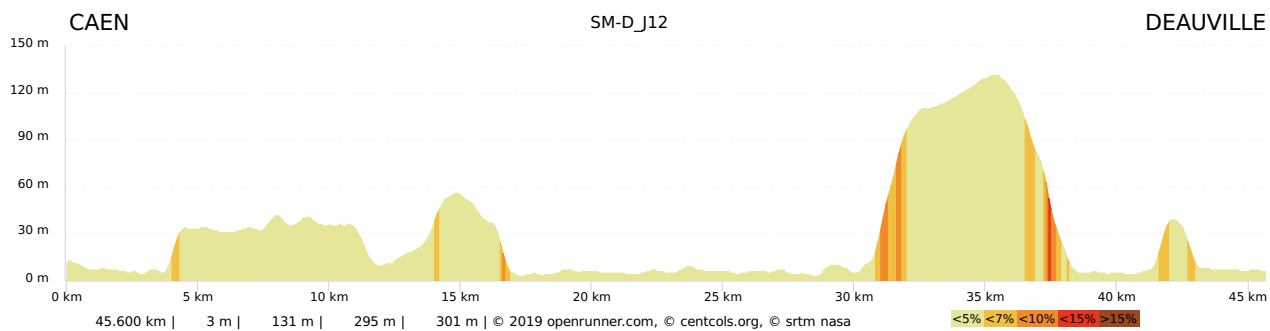

Dénivelés Saint-Malo – Deauville 2019

Jour 2 : Boucle Plouer-sur-Rance

Jour 3 : Boucle Cancale

Jour 4 : St-Malo à Mont Saint-Michel

Jour 5 : Boucle Argouges

Jour 6 : Mont Saint-Michel à Granville

Jour 7 : Boucle Granville (La Haye-Pesnel)

Jour 8 : Granville à Saint-Lo

Jour 9 : Boucle Saint-Lo (Torigni)

Jour 10 : Saint-Lo à Caen

Jour 11 : Boucle Caen (St-Luc-sur-Mer)

Jour 12 : Caen à Deauville

Jour 13 : Boucle à Deauville (Honfleur)