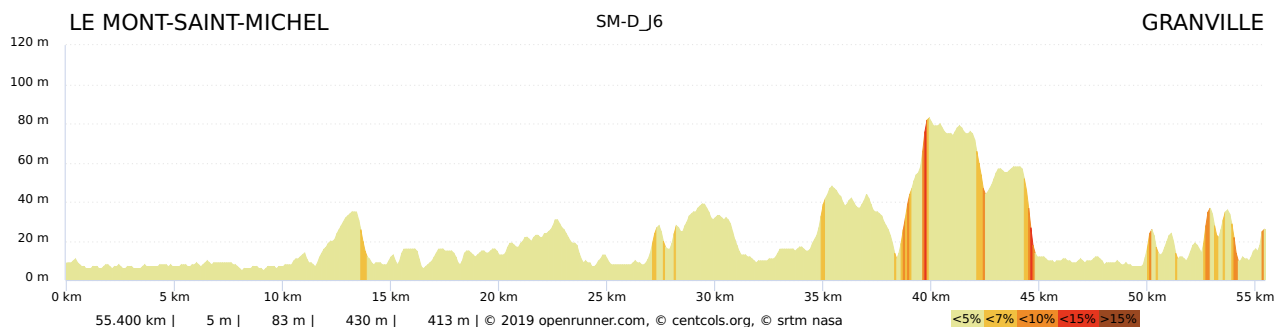

Dénivelés Saint-Malo – Deauville 2019

Jour 2 : Boucle Plouer-sur-Rance

Jour 3 : Boucle Cancale

Jour 4 : St-Malo à Mont Saint-Michel

Jour 5 : Boucle Argouges

Jour 6 : Mont Saint-Michel à Granville

Jour 7 : Boucle Granville (La Haye-Pesnel)

Jour 8 : Granville à Saint-Lo

Jour 9 : Boucle Saint-Lo (Torigni)

Jour 10 : Saint-Lo à Caen

Jour 11 : Boucle Caen (St-Luc-sur-Mer)

Jour 12 : Caen à Deauville

Jour 13 : Boucle à Deauville (Honfleur)