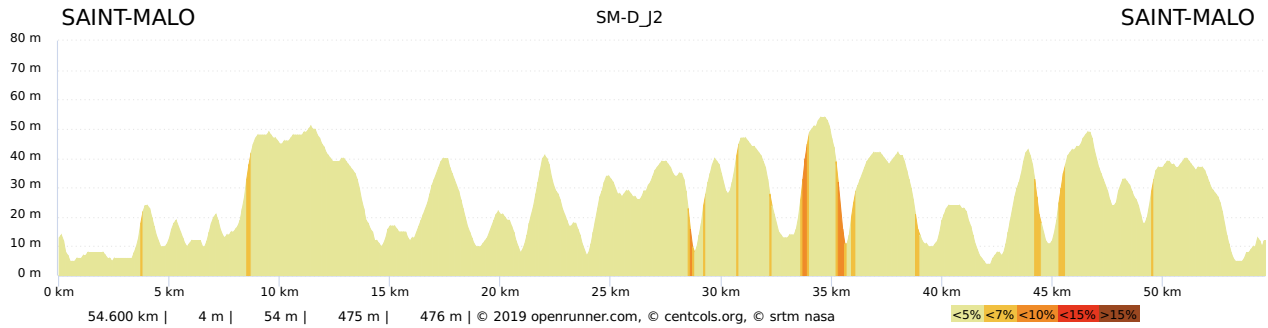

Dénivelés Saint-Malo – Deauville 2019

Jour 2 : Boucle Plouer-sur-Rance

Jour 3 : Boucle Cancale

Jour 4 : St-Malo à Mont Saint-Michel

Jour 5 : Boucle Argouges

Jour 6 : Mont Saint-Michel à Granville

Jour 7 : Boucle Granville (La Haye-Pesnel)

Jour 8 : Granville à Saint-Lo

Jour 9 : Boucle Saint-Lo (Torigni)

Jour 10 : Saint-Lo à Caen

Jour 11 : Boucle Caen (St-Luc-sur-Mer)

Jour 12 : Caen à Deauville

Jour 13 : Boucle à Deauville (Honfleur)