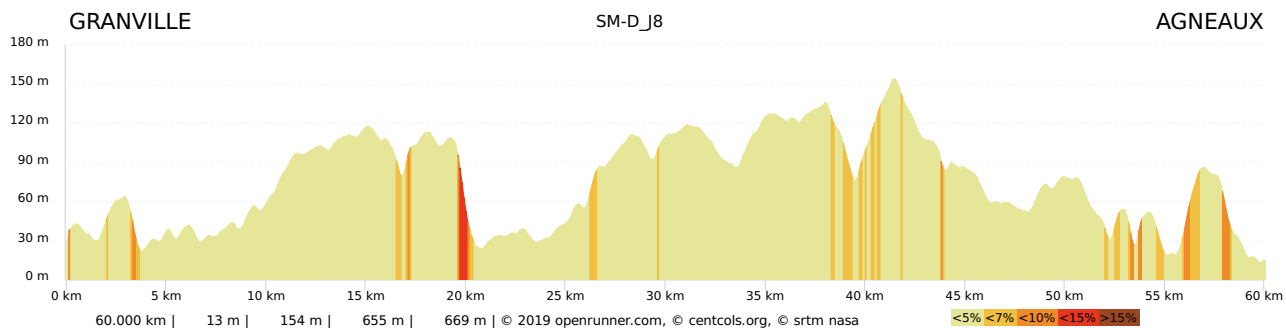

Dénivelés Saint-Malo – Deauville 2019

Jour 2 : Boucle Plouer-sur-Rance

Jour 3 : Boucle Cancale

Jour 4 : St-Malo à Mont Saint-Michel

Jour 5 : Boucle Argouges

Jour 6 : Mont Saint-Michel à Granville

Jour 7 : Boucle Granville (La Haye-Pesnel)

Jour 8 : Granville à Saint-Lo

Jour 9 : Boucle Saint-Lo (Torigni)

Jour 10 : Saint-Lo à Caen

Jour 11 : Boucle Caen (St-Luc-sur-Mer)

Jour 12 : Caen à Deauville

Jour 13 : Boucle à Deauville (Honfleur)