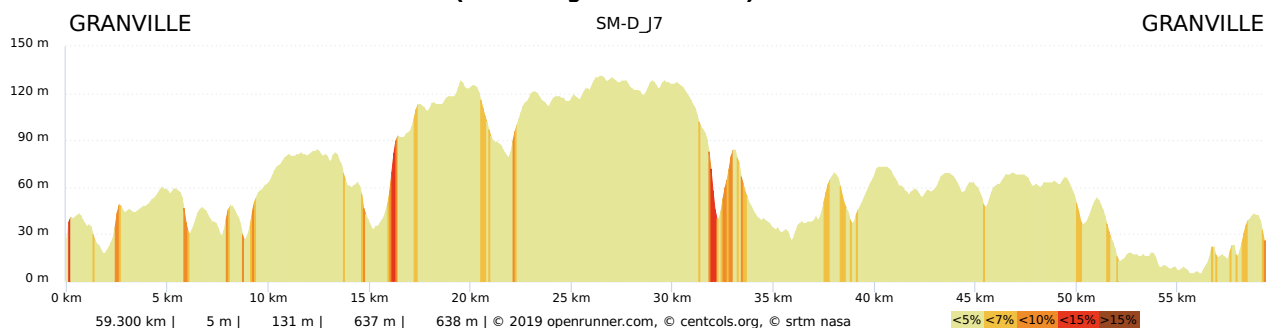

Dénivelés Saint-Malo – Deauville 2019

Jour 2 : Boucle Plouer-sur-Rance

Jour 3 : Boucle Cancale

Jour 4 : St-Malo à Mont Saint-Michel

Jour 5 : Boucle Argouges

Jour 6 : Mont Saint-Michel à Granville

Jour 7 : Boucle Granville (La Haye-Pesnel)

Jour 8 : Granville à Saint-Lo

Jour 9 : Boucle Saint-Lo (Torigni)

Jour 10 : Saint-Lo à Caen

Jour 11 : Boucle Caen (St-Luc-sur-Mer)

Jour 12 : Caen à Deauville

Jour 13 : Boucle à Deauville (Honfleur)