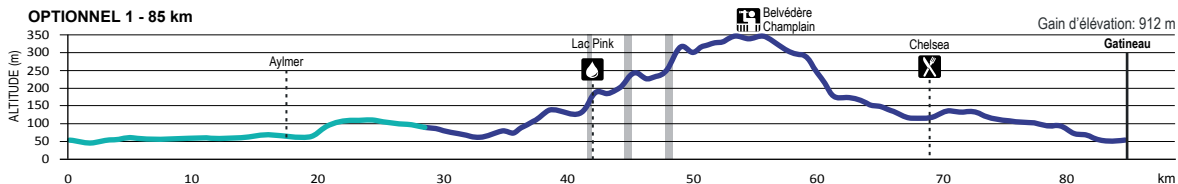

PARCOURS RÉGULIER - 57 km

RACCOURCI - 40 km

OPTIONNEL 1 - 85 km

AVEC BOUCLE - 72 km