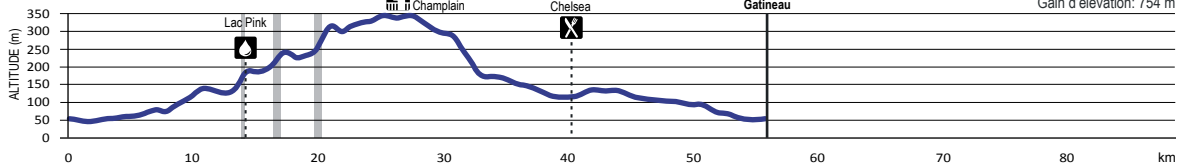

PARCOURS RÉGULIER - 57 km

RACCOURCI - 40 km

OPTIONNEL 1 - 85 km

AVEC BOUCLE - 72 km