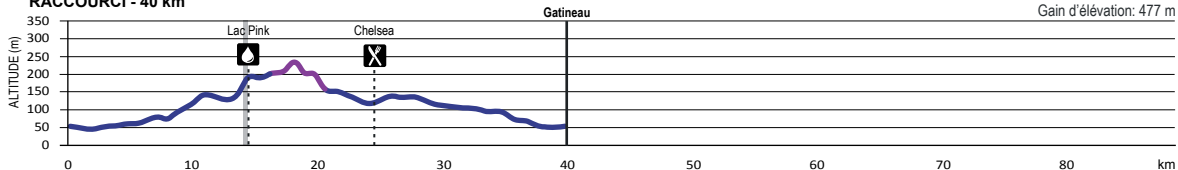

PARCOURS RÉGULIER - 57 km

RACCOURCI - 40 km

OPTIONNEL 1 - 85 km

AVEC BOUCLE - 72 km