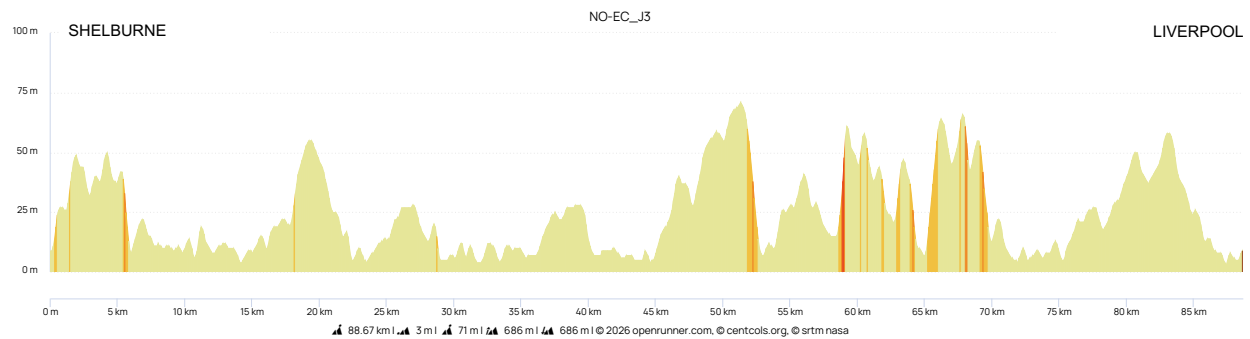

Jour 3 : Shelburne à Liverpool