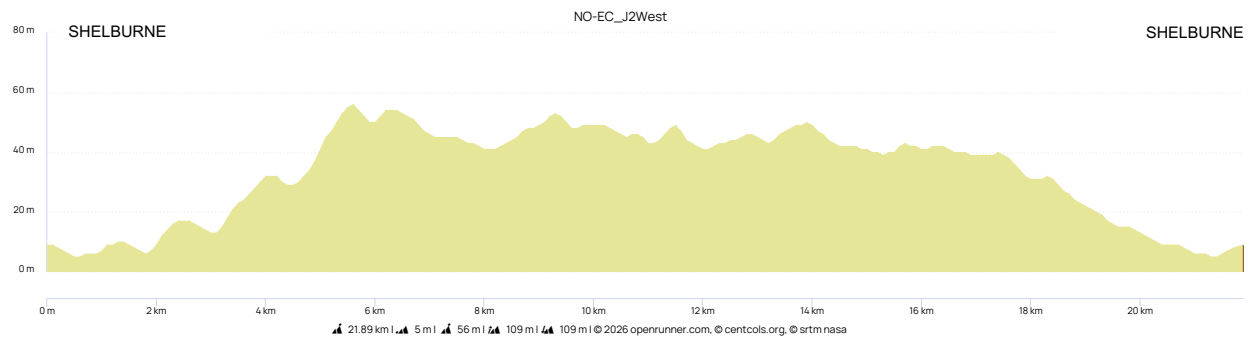

Jour 2 : Boucles autour de Shelburne : West