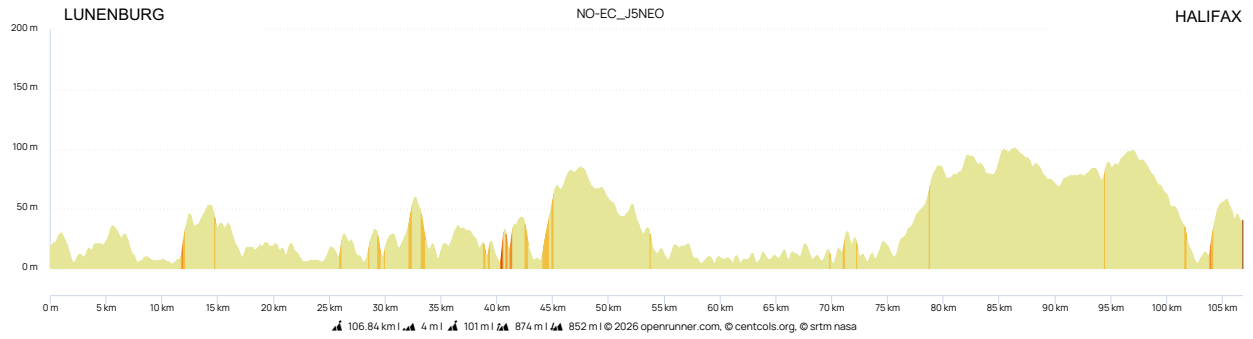

### Jour 3 : Shelburne à Liverpool

### Jour 4 : Liverpool à Lunenburg

# Nouvelle-Écosse - Dénivelés

### Jour 5 : Lunenburg à Halifax