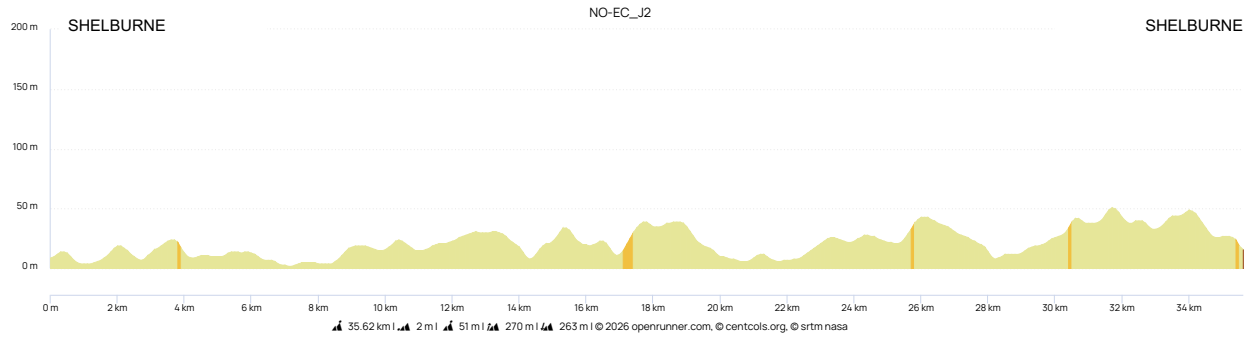

# Nouvelle-Écosse - Dénivelés

## Vélo Québec Voyages

Échelle de pente : <5% <7% <10% <15% >15%

### Jour 2 : Boucles autour de Shelburne

### Jour 5 : Lunenburg à Halifax