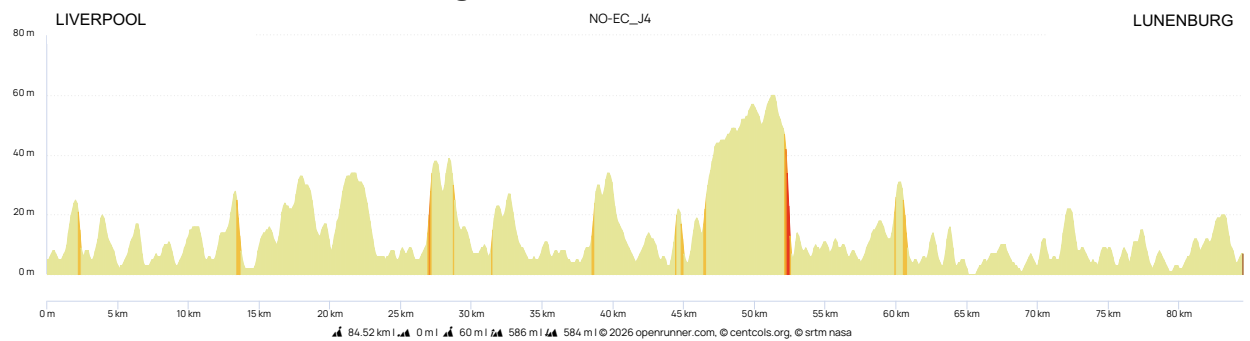

Jour 4 : Liverpool à Lunenburg